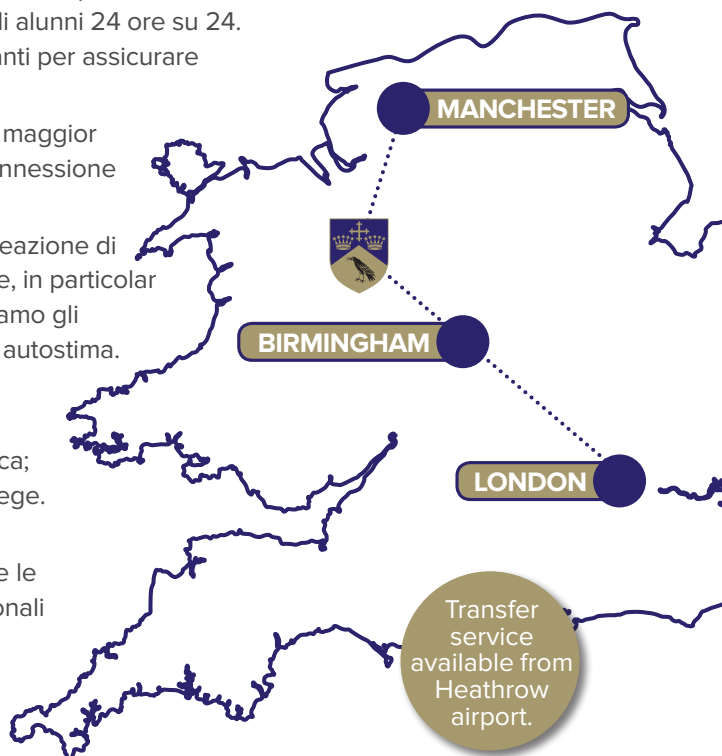

All'interno del collegio sono disponibili differenti tipologie di camere, la maggior parte delle quali singole e doppie, con opzione di bagno privato. La connessione internet Wi-Fi è disponibile in tutta la scuola.

Siamo consapevoli dell'importanza che riveste per i nostri studenti la creazione di un senso di appartenenza e di famiglia all'interno dell'Ellesmere College, in particolar modo per coloro per cui il collegio rappresenta "l'altra casa". Incoraggiamo gli studenti a sviluppare le loro capacità relazionali e ad accrescere la loro autostima.

Al fine di soddisfare i gusti e le propensioni di ogni studente, la scuola offre un vasto numero di programmi sportivi e associazioni. Gli studenti possono trascorrere il loro tempo all'aria aperta e svolgendo attività fisica; d'estate divertendosi in piscina, il resto dell'anno nella palestra del College.

Il programma Arena Arts si prefigge di promuovere le arti sia all'interno del distretto scolastico che nella più ampia comunità locale. Comprende le discipline performanti della danza, del teatro e della musica e le tradizionali discipline artistiche del disegno, della pittura e della scultura così come quelle dei media moderni, come la regia, la registrazione di suoni e la fotografia digitale.